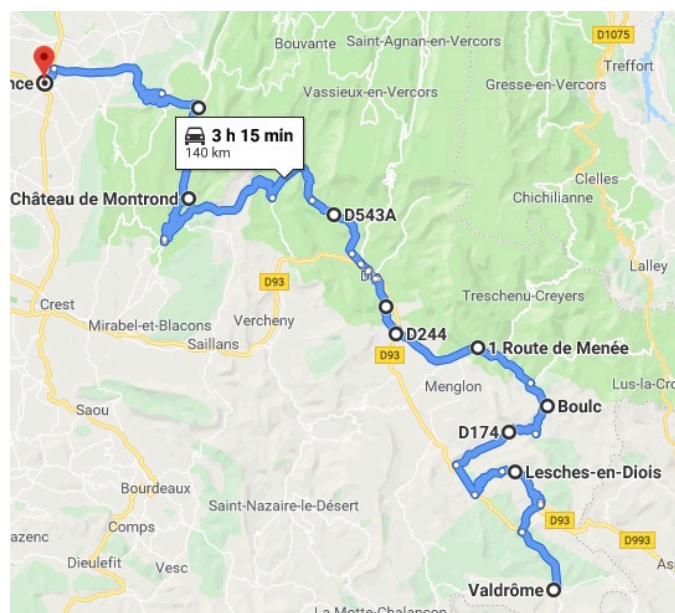

Aller (162 km - 3h51)

- Chabeuil - Parking Lidl
- Combovin / D732 Gigors & Lozeron (Regrpt)
- D731 Cobonne / Aouste sur Sye
- D70 Saou / D538 Bourdeau (Café)
- D70 Bouvières
- D535 D202 Petit-Paris / St Nazaire le D. (Regrpt)
- D135 Pradelle / D140 Recoubeau
- D93 Montlaur en Diois (Regroupement)
- D61 Jonchères / Establet
- D106 Valdrôme

Retour (140 Km - 3h15)

- Valdrôme
- D306 Dir. Luc en Diois / D93 Beaurières
- D175 Lesches en Diois / D93 Dir. Luc en Diois
- D174 Miscon / D148 Boulc (Regroupement)
- D539 Pont de Quart / D244 Die (Café ?)
- D543A St Julien en Q. / D129 Dir. Ste Croix
- D172 Beaufort Sur Gervanne (Regroupement)
- D70 Dir. Léoncel / D68 Col des Limouches / Chabeuil (possibilité de finir la journée par un restaurant=à réserver) ☺

Prévoir Pique-nique, le plein d'essence & révision de la monture

Liens MATIN : [GOOGLE MAPS](#) - [TOMTOM & GPX](#)

Liens APRÈS-MIDI : [GOOGLE MAPS](#) - [TOMTOM & GPX](#)

Valeurs d'une bonne balade ...

A Tous les Motards :

- Editer le road book
- Tel au meneur si route perdue
- Respect de l'horaire de départ avec le plein

Aux adhérents Juniors & Seniors :

- Au retro, coup d'oeil sur le motard derrière
- Patience au point de regroupement
- Remplacement régulier du motard balai
- Rouler avec le ruban jaune

Rouler en quinconce

Aux changements de direction assurer le relais : attendre le motard de derrière !

A chacun son allure, à chacun son rythme !!... Un « Vrai Motard » est un motard Vivant !

- ✓ Respecter les autres,... c'est se respecter soi-même !... Nous ne sommes pas des « Sauvages » !...
- ✓ N'effectuez aucune manœuvre qui pourrait mettre les autres en danger !
- ✓ Dans le cas où un motard (ou groupe) souhaite faire demi-tour, merci d'attendre une pause commune (regroupement), afin de prévenir le reste de la troupe !

Les photos sur www.Moto26.fr (Pensez à nous laisser les vôtres ! via association.moto26@gmail.com)

Portable des meneurs* : Sergio : 06.08.30.30.81 Stelvio : 06.69.30.64.86
Francky : 06.83.43.68.76 Vincent : 06.64.87.02.78 Eric : 06.15.54.73.07

* A n'utiliser que le jour de la balade en cas de besoin. Pour toute information vous pouvez contacter Moto26 par mail : association.moto26@gmail.com ou sur notre page Facebook !