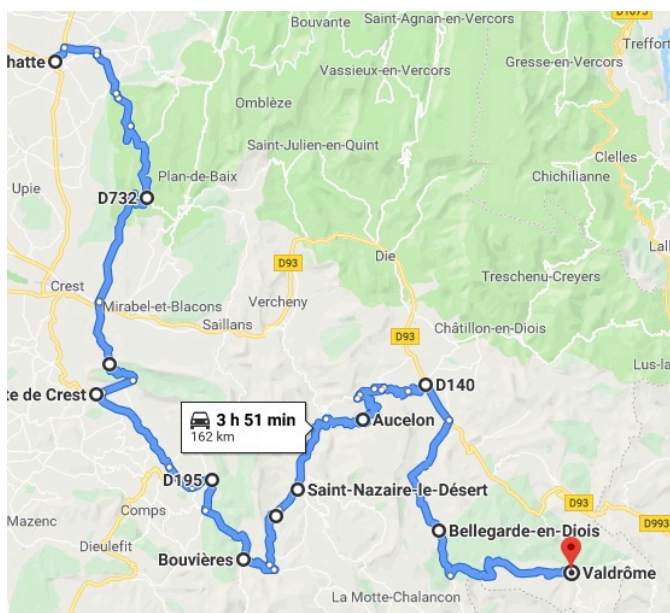

Aller (162 km - 3h51)

- Chabeuil - Parking Lidl
- Combovin / D732 Gigors & Lozeron (Regrpt)
- D731 Cobonne / Aouste sur Sye
- D70 Saou / D538 Bourdeau (Café)
- D70 Bouvières
- D535 D202 Petit-Paris / St Nazaire le D. (Regrpt)
- D135 Pradelle / D140 Recoubeau
- D93 Montlaur en Diois (Regroupement)
- D61 Jonchères / Establet
- D106 Valdrôme

Retour (140 Km - 3h15)

- Valdrôme
- D306 Dir. Luc en Diois / D93 Beaurières
- D175 Lesches en Diois / D93 Dir. Luc en Diois
- D174 Miscon / D148 Boulc (Regroupement)
- D539 Pont de Quart / D244 Die (Café ?)
- D543A St Julien en Q. / D129 Dir. Ste Croix
- D172 Beaufort Sur Gervanne (Regroupement)
- D70 Dir. Léoncel / D68 Col des Limouches / Chabeuil (possibilité de finir la journée par un restaurant=à réserver) ☺

Prévoir Pique-nique, le plein d'essence & révision de la monture

Liens MATIN : [GOOGLE MAPS](#) - [TOMTOM & GPX](#)

Liens APRÈS-MIDI : [GOOGLE MAPS](#) - [TOMTOM & GPX](#)

Valeurs d'une bonne balade ...

A Tous les Motards :

- Editer le road book
- Tel au meneur si route perdue
- Respect de l'horaire de départ avec le plein

Aux adhérents Juniors & Seniors :

- Au retro, coup d'oeil sur le motard derrière
- Patience au point de regroupement
- Remplacement régulier du motard balai
- Rouler avec le ruban jaune

Rouler en quinconce

Aux changements de direction assurer le relais : attendre le motard de derrière !

A chacun son allure, à chacun son rythme !!... Un « Vrai Motard » est un motard Vivant !

- ✓ Respecter les autres,... c'est se respecter soi-même !... Nous ne sommes pas des « Sauvages » !...
- ✓ N'effectuez aucune manœuvre qui pourrait mettre les autres en danger !
- ✓ Dans le cas où un motard (ou groupe) souhaite faire demi-tour, merci d'attendre une pause commune (regroupement), afin de prévenir le reste de la troupe !

Les photos sur www.Moto26.fr (Pensez à nous laisser les vôtres ! via association.moto26@gmail.com)

Portable des meneurs* : Sergio : 06.08.30.30.81 Stelvio : 06.69.30.64.86
Francky : 06.83.43.68.76 Vincent : 06.64.87.02.78 Eric : 06.15.54.73.07

* A n'utiliser que le jour de la balade en cas de besoin. Pour toute information vous pouvez contacter Moto26 par mail : association.moto26@gmail.com ou sur notre page Facebook !